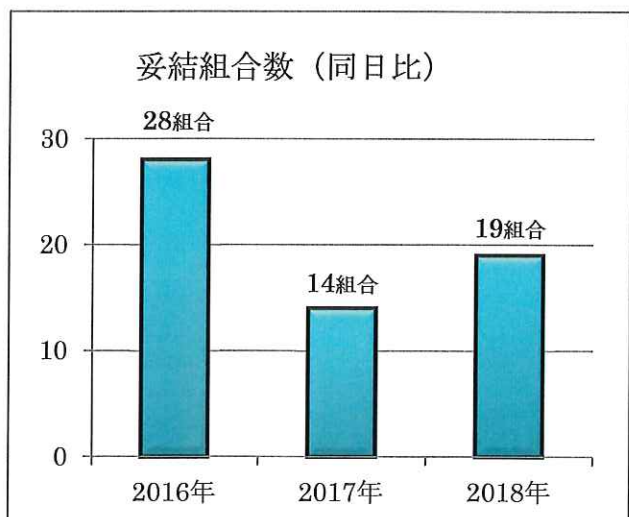

☆ 3月30日現在 要求・妥結状況 ☆

2018春季生活闘争における3月30日時点の要求・妥結状況は、**要求組合数は95組合**で**昨年同日比5組合増**、**妥結組合数は19組合**で**昨年同日比5組合増**、**要求額(加重平均)は9,395円**で**昨年同日比186円増**、**妥結額(加重平均)は7,224円**で**昨年同日比1,427円増**、**妥結率(加重平均)は2.46%**で**昨年同日比+0.56%**となっています。各組合で4月内決着を目指して粘り強い交渉が行われています。引き続き情報収集・開示の取り組みを強化してまいります。

	要求組合	妥結組合	要求額 (加重平均)	要求率 (加重平均)	妥結額 (加重平均)	妥結率 (加重平均)
2016. 3. 30	125	28	8,350円	3.37%	5,423円	2.02%
2017. 3. 30	90	14	9,209円	3.43%	5,797円	1.90%
2018. 3. 30	95	19	9,395円	3.55%	7,224円	2.46%
増減(17年対比)	+5	+5	+186円	+0.12%	+1,427円	+0.56%